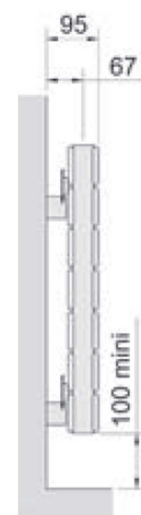

### DESCRIPTIF

- Radiateur tubulaire décoratif de chauffage central en acier.
- Éléments plats horizontaux (section 70 x 11 x 1,25mm) en double épaisseur soudés sur collecteurs ronds Ø 38mm verticaux, épaisseur 1,5mm.
- Traitement de surface double protection, anticorrosion, par bains de cataphorèse haute résistance et finition par revêtement époxy/polyester.
- Température de service maximale 110 C°.
- Pression de service 4 bars.
- Teinte Blancs Pur White 0603 (RAL 9016)
- Consoles murales blanches fournies avec système anti décrochage de sécurité.

## Horizontal double – SVXD

### Fixations :

- 4 consoles murales Pure White 603 (RAL 9016), fournies dans l’emballage.
- Système anti-décrochage de sécurité.

SCHÉMA DE PERÇAGE

SAILLIE AU MUR

### DONNÉES TECHNIQUES

<u>Référence</u>	<u>Puissance W delta t 30 K</u>	<u>Puissance W delta t 40 K</u>	<u>Puissance W delta t 50 K</u>	<u>Hauteur (mm)</u>	<u>Largeur (mm)</u>	<u>Epais. (mm)</u>	<u>Poids (kg)</u>
SVXD-059-080	449	646	855	592	800	55	21.7
SVXD-059-100	561	807	1069	592	1000	55	26.6
SVXD-059-120	673	969	1283	592	1200	55	31.5
SVXD-059-140	786	1130	1497	592	1400	55	36.4
SVXD-074-080	544	782	1036	740	800	55	27.0
SVXD-074-100	680	978	1295	740	1000	55	33.1
SVXD-074-120	816	1173	1554	740	1200	55	39.2
SVXD-074-140	952	1369	1813	740	1400	55	45.3