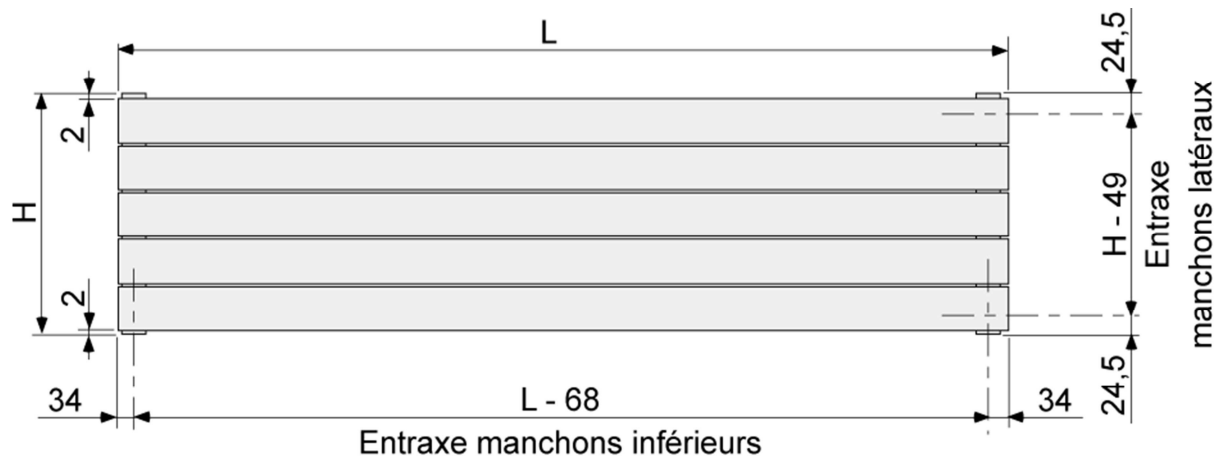

### Raccordements :

Alimentation 2 manchons permettant :

✓ Fig. D21 et G21

- Alimentation : 2 orifices 1/2".
- Purgeur d’air orientable : 1/8" fourni.
- Bouchon de vidange 1/8" fourni.