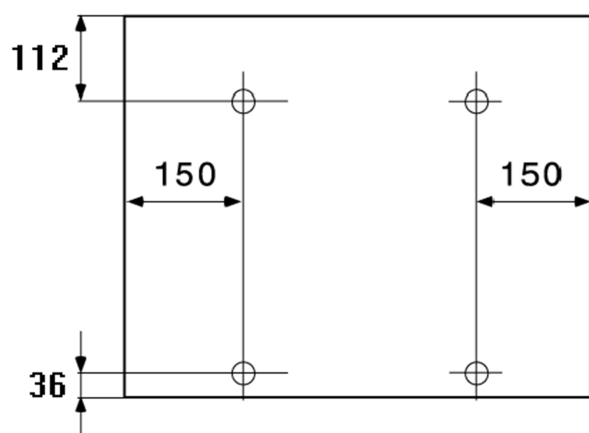

Fassane Stock

Horizontal double – SVXD

Fixations :

- 4 consoles murales Pure White 603 (RAL 9016), fournies dans l’emballage.
- Système anti-décrochage de sécurité.

SCHÉMA DE PERÇAGE

Raccordements :

Alimentation 2 manchons permettant :

✓ Fig. D21 et G21

- Alimentation : 2 orifices 1/2".
- Purgeur d’air orientable : 1/8" fourni.
- Bouchon de vidange 1/8" fourni.