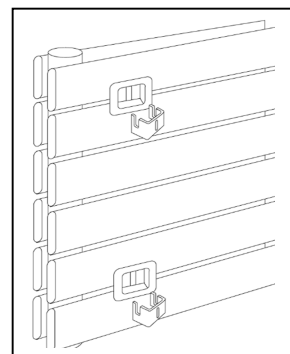

### Fixations :

- 4 consoles murales Pure White 603 (RAL 9016), fournies dans l’emballage.
- Système anti-décrochage de sécurité.

SCHÉMA DE PERÇAGE

SAILLIE AU MUR

### Raccordements :

Alimentation 2 manchons permettant :

✓ Fig. D21 et G21

- Alimentation : 2 orifices 1/2".
- Purgeur d’air orientable : 1/8" fourni.
- Bouchon de vidange 1/8" fourni.